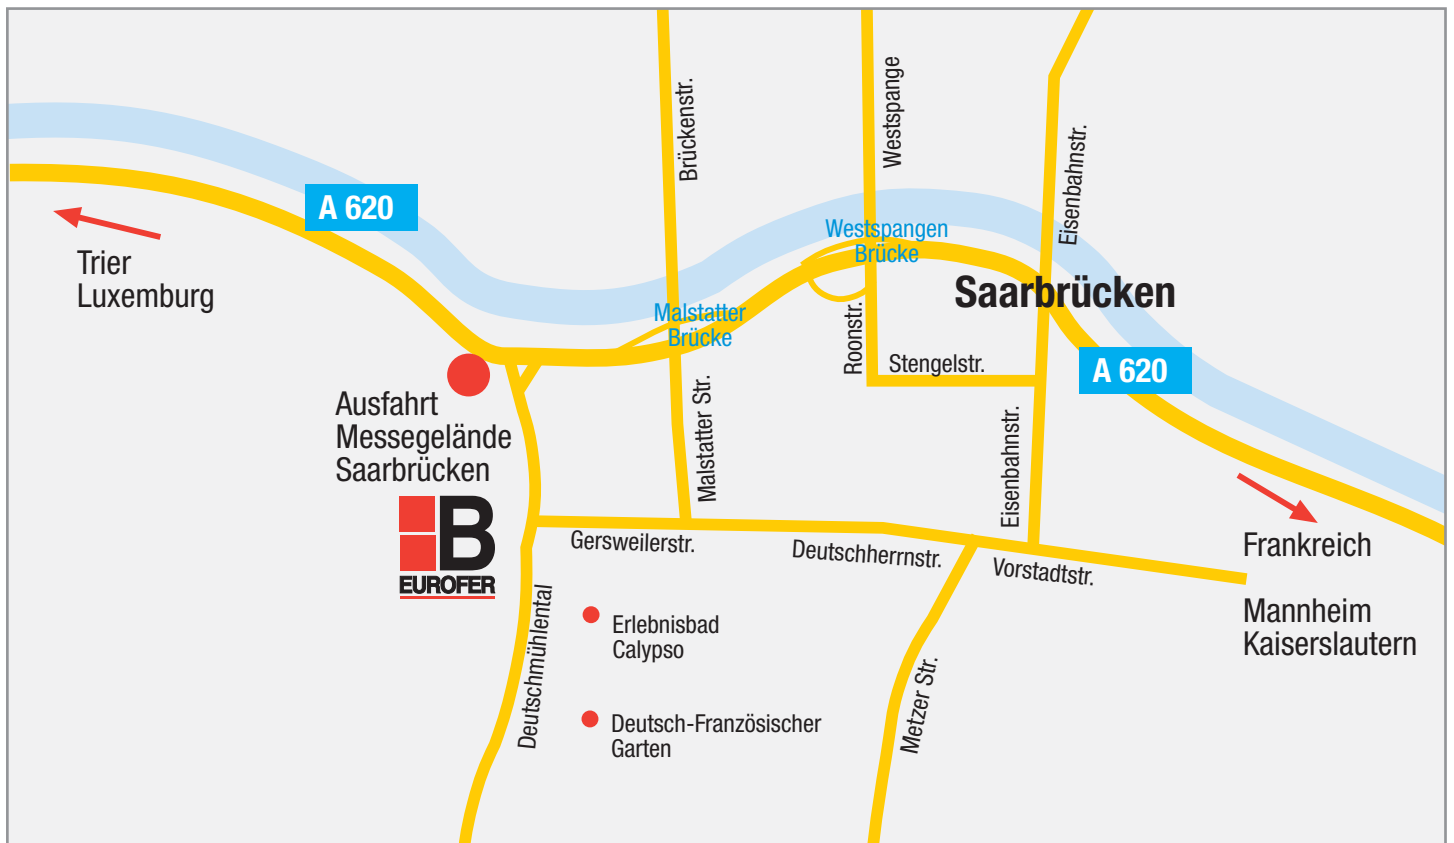

Sehr geehrte Damen und Herren,

wir laden Sie herzlich ein, zum Besuch unserer 8. Internationalen EUROFER Baubeschlagsmesse, vom 6. bis 8. Mai 2011 auf dem Messegelände in Saarbrücken.

Um erfolgreich zu verkaufen, ist eine fachliche Beratung unerlässlich.

Die EUROFER-Messe zeigt die Neuheiten aus der Branche und bietet Ihnen, neben Information im technischen und betriebswirtschaftlichen Bereich, auch die Möglichkeit zu Fachgesprächen mit Kollegen, Handel und Industrie.

Über 150 Aussteller aus dem In- und Ausland und die EUROFER freuen sich auf Ihren Besuch.

Öffnungszeiten der 8. Internationalen EUROFER Baubeschlagsmesse:

6. Mai von 16.00 bis 22.00 Uhr

7. und 8. Mai von 10.00 bis 18.00 Uhr

So finden Sie uns: