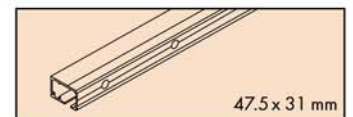

Gr./Size

2500 mm
3500 mm
6000 mm

Art. No.

057.3112.250
057.3112.350
057.3112.600

Eurofer-Art.-Nr.

299266
299267
296169

Clip-Blende, Alu eloxiert, für Wandmontage

Clip panel, aluminium anodized, for wall mounting
Cache à clipser, en alu anodisé, montage mural