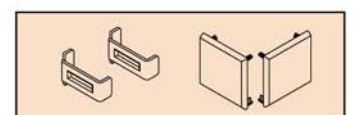

057.3132.072

299269

System: Designlaufschiene für Wandmontage, Einbauhöhe 31 mm, für 1 Holztüre bis 60/100 kg.

System: Design running track for wall mounting, installation height 31 mm, for 1 wooden door up to 60/100 kg.