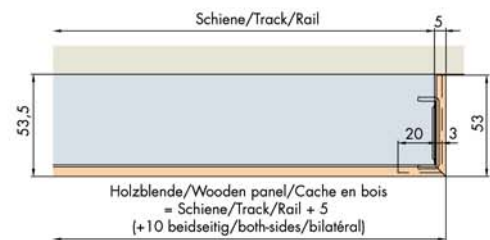

System: Designlaufschiene für Wandmontage, Einbauhöhe 31 mm, für 1 Holztüre bis 60/100 kg.

System: Design running track for wall mounting, installation height 31 mm, for 1 wooden door up to 60/100 kg.

Système: Rail de roulement design pour montage mural, hauteur d'installation 31 mm, pour 1 porte en bois jusqu'à 60/100 kg.

Einbaubeispiele / Mounting examples / Exemples de montage

Türbearbeitung = rote Zahlen / Door treatment = red numbers / Traitement de portes = numéros en rouge