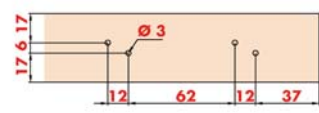

System: Laufschiene für Wandmontage, für 1 Holztüre bis 60/100 kg.

System: Running tracks for wall mounting, for 1 wooden door up to 60/100 kg.

Système: Rail de roulement pour montage mural, pour 1 porte en bois jusqu'à 60/100 kg.

Einbaubeispiele / Mounting examples / Exemples de montage