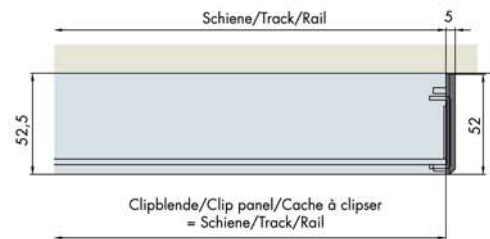

System: Designlaufschiene für Wandmontage, Einbauhöhe 31 mm, für 1 Holztüre bis 60/100 kg.

System: Design running track for wall mounting, installation height 31 mm, for 1 wooden door up to 60/100 kg.

Système: Rail de roulement design pour montage mural, hauteur d'installation 31 mm, pour 1 porte en bois jusqu'à 60/100 kg.

Einbaubeispiele / Mounting examples / Exemples de montage

Türbearbeitung = rote Zahlen / Door treatment = red numbers / Traitement de portes = numéros en rouge