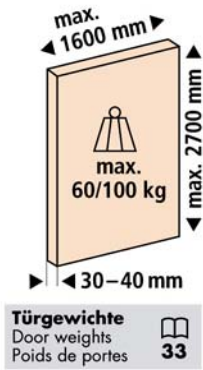

Garnituren/Sets/Garnitures

EKU-PORTA 60/100	
1 Türe Door Porte	60 No. 057.3133.072 100 No. 057.3133.071
2x	2x
2x	2x
2x	2x

Eurofer-Art.-Nr. 296168
Eurofer-Art.-Nr. 296165

Zubehör/Accessories/Accessoires

Gr./Size

Art. No.

Eurofer-Art.-Nr.

Einfachlaufschiene, Alu eloxiert, gelocht

Running track, aluminium anodized, pre-drilled
Rail de roulement, en alu anodisé, perforé

2500 mm

3500 mm

6000 mm

057.3112.250

057.3112.350

057.3112.600

299266

299267

296169