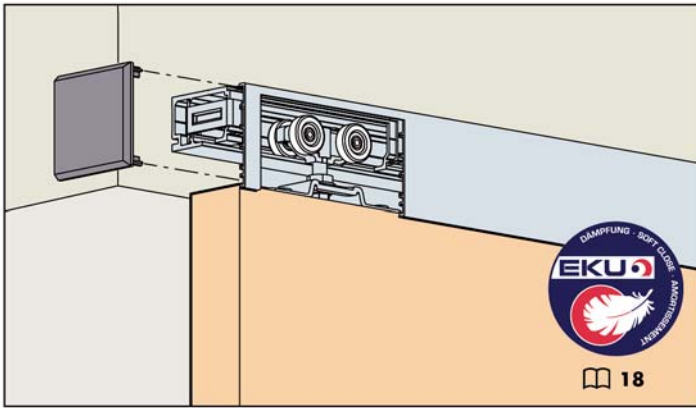

EKU **PORTA**® 60 | 100 HC

EKU **PORTA**® 60 | 100 HMD

www.eurofer.de

System: Laufschiene für Wandmontage, für 1 Holztüre bis 60/100 kg.

System: Running tracks for wall mounting, for 1 wooden door up to 60/100 kg.