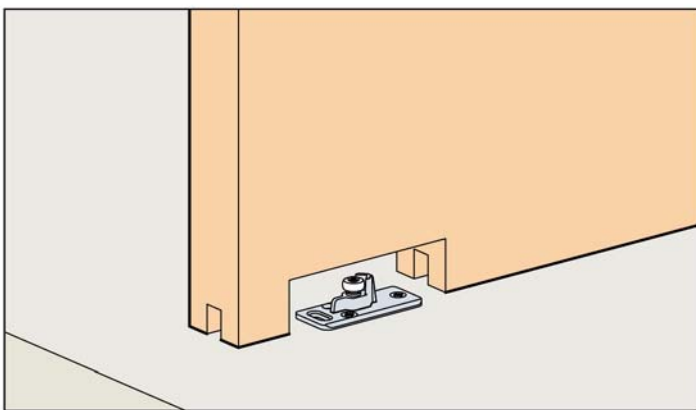

EKU **PORTA**® 60 | 100 HC

EKU **PORTA**® 60 | 100 HMD

www.eurofer.de

System: Laufschiene für Wandmontage, für 1 Holztüre bis 60/100 kg.

System: Running tracks for wall mounting, for 1 wooden door up to 60/100 kg.

Système: Rail de roulement pour montage mural, pour 1 porte en bois jusqu'à 60/100 kg.

Einbaubeispiele / Mounting examples / Exemples de montage

Garnituren/Sets/Garnitures

EKU-PORTA 60/100	
1 Türe Door Porte	60 No. 057.3138.071 100 No. 057.3139.071
2x	2x
1x	2x