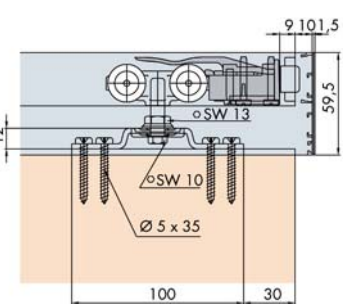

System: Laufschiene für Wandmontage, für 1 Holztüre bis 60/100 kg.

System: Running tracks for wall mounting, for 1 wooden door up to 60/100 kg.

Système: Rail de roulement pour montage mural, pour 1 porte en bois jusqu'à 60/100 kg.

Einbaubeispiele / Mounting examples / Exemples de montage