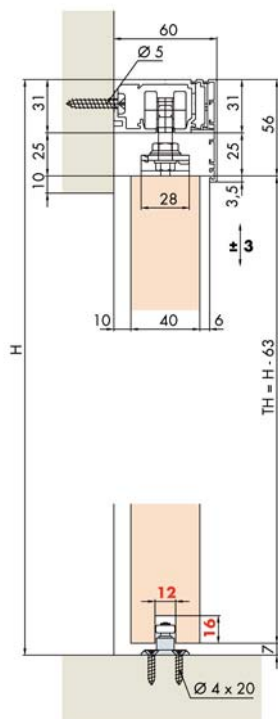

System: Laufschiene für Wandmontage, für 1 Holztüre bis 60/100 kg.

System: Running tracks for wall mounting, for 1 wooden door up to 60/100 kg.

Système: Rail de roulement pour montage mural, pour 1 porte en bois jusqu'à 60/100 kg.

Einbaubeispiele / Mounting examples / Exemples de montage