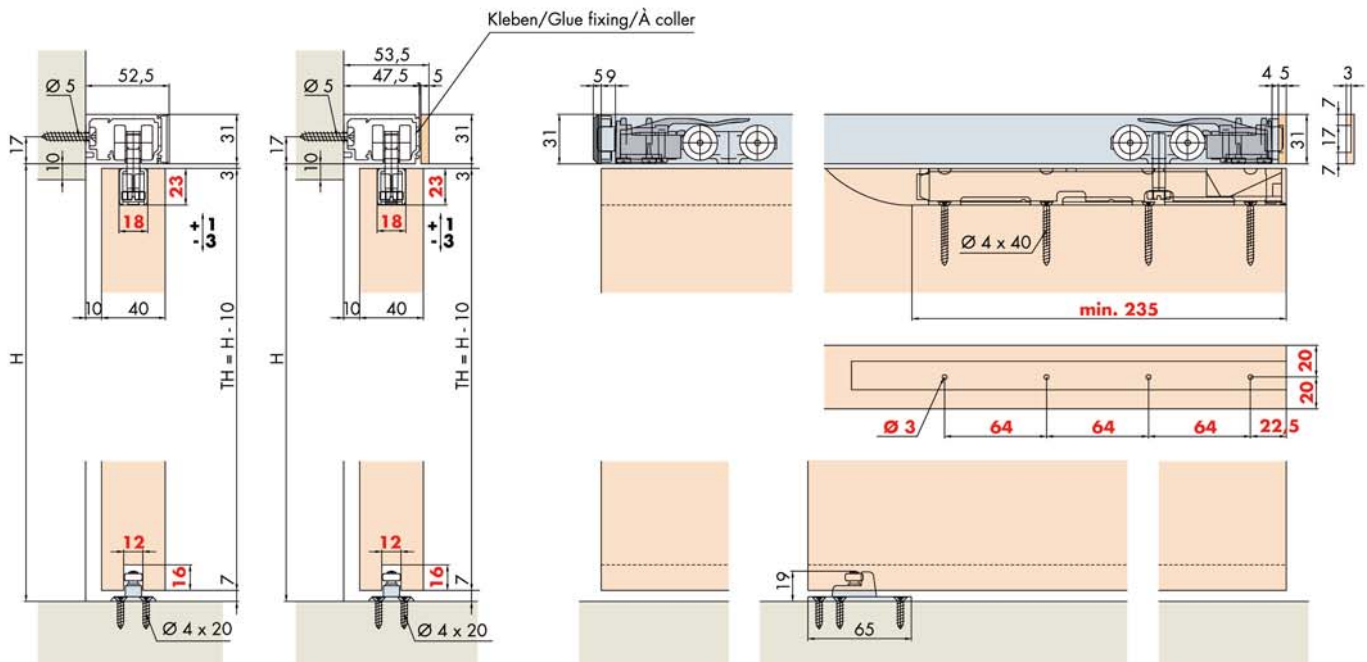

057.3132.072

299269

System: Designlaufschiene für Wandmontage, Einbauhöhe 31 mm, für 1 Holztüre bis 60/100 kg.

System: Design running track for wall mounting, installation height 31 mm, for 1 wooden door up to 60/100 kg.

Système: Rail de roulement design pour montage mural, hauteur d'installation 31 mm, pour 1 porte en bois jusqu'à 60/100 kg.

Einbaubeispiele / Mounting examples / Exemples de montage

Türbearbeitung = rote Zahlen / Door treatment = red numbers / Traitement de portes = numéros en rouge