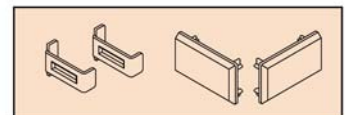

Endkappen-Set, Kunststoff anthrazit, inkl. Begrenzer, für Alublende

End cap set, plastic anthracite, incl. limiter, for aluminium panel
Jeu d'embouts, plastique anthracite, avec limiteur, pour cache en alu

057.3131.072

299273