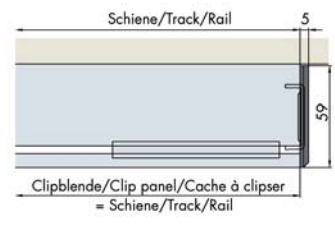

System: Laufschiene für Wandmontage, für 1 Holztüre bis 60/100 kg.

System: Running tracks for wall mounting, for 1 wooden door up to 60/100 kg.

Système: Rail de roulement pour montage mural, pour 1 porte en bois jusqu'à 60/100 kg.

Einbaubeispiele / Mounting examples / Exemples de montage