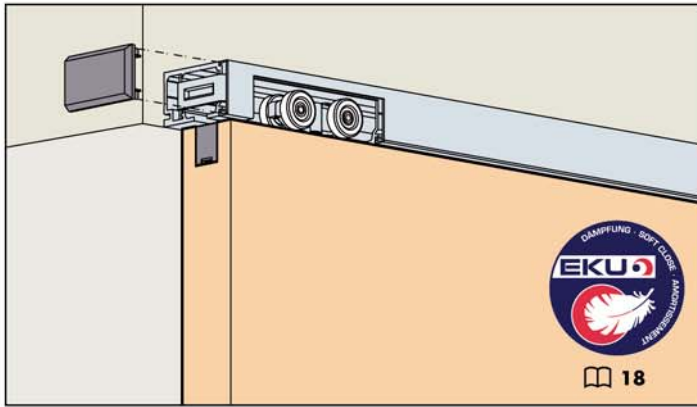

057.3132.072

299269

System: Designlaufschiene für Wandmontage, Einbauhöhe 31 mm, für 1 Holztüre bis 60/100 kg.

System: Design running track for wall mounting, installation height 31 mm, for 1 wooden door up to 60/100 kg.