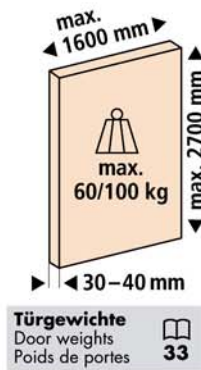

Garnituren/Sets/Garnitures