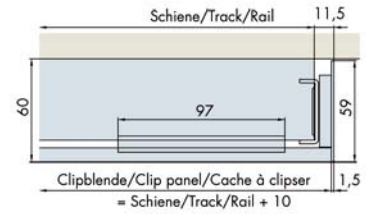

System: Laufschiene für Wandmontage, für 1 Holztüre bis 60/100 kg.

System: Running tracks for wall mounting, for 1 wooden door up to 60/100 kg.

Système: Rail de roulement pour montage mural, pour 1 porte en bois jusqu'à 60/100 kg.

Einbaubeispiele / Mounting examples / Exemples de montage