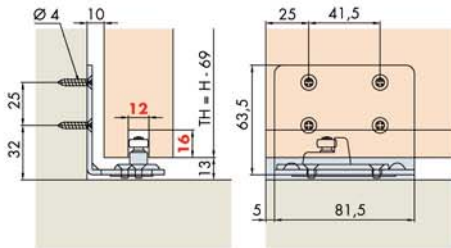

Zubehör/Accessories/Accessoires

Einfachlaufschiene, Alu eloxiert, gelocht

Running track, aluminium anodized, pre-drilled
Rail de roulement, en alu anodisé, perforé

Gr./Size

2500 mm
3500 mm
6000 mm

Art. No.

057.3112.250
057.3112.350
057.3112.600

Eurofer-Art.-Nr.

299266
299267
296169

Clip-Blende, Alu eloxiert, für Wandmontage

Clip panel, aluminium anodized, for wall mounting
Cache à clipser, en alu anodisé, montage mural

2500 mm
3500 mm
6000 mm

042.3004.250
042.3004.350
042.3004.600

218507
218508
218398

Clip-Teil für Holz- und Alublende, Alu, gelocht (alle 500 mm)

Clip component for wooden and aluminium panel, aluminium pre-drilled (every 500 mm)
Clip pour cache en bois ou en alu, en alu, perforé (tous les 500 mm)

057.3117.001

296145

Blendenendstück-Set, Alu eloxiert, inkl. Sicherungsklammer, für Alublende

Panel end component set, aluminium anodized, incl. limiter, for aluminium panel
Jeu d'extrémités de cache, en alu anodisé, avec limiteur, pour cache en alu

042.3028.076

299268

Endkappen-Set, Kunststoff anthrazit, inkl. Sicherungsklammern, für Alublende

End cap set, plastic anthracite, incl. limiter, for aluminium panel
Jeu d'embouts, plastique anthracite, avec limiteur, pour cache en alu

057.3132.072

299269