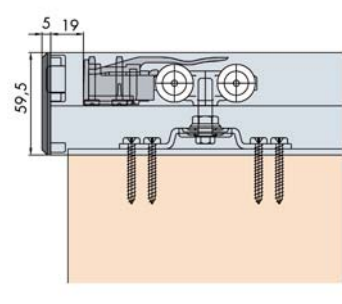

System: Laufschiene für Wandmontage, für 1 Holztüre bis 60/100 kg.

System: Running tracks for wall mounting, for 1 wooden door up to 60/100 kg.

Système: Rail de roulement pour montage mural, pour 1 porte en bois jusqu'à 60/100 kg.

Einbaubeispiele / Mounting examples / Exemples de montage