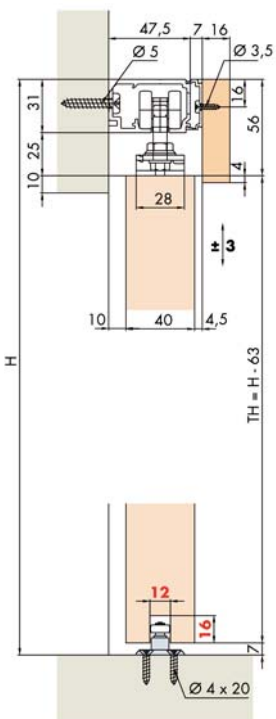

System: Laufschiene für Wandmontage, für 1 Holztüre bis 60/100 kg.

System: Running tracks for wall mounting, for 1 wooden door up to 60/100 kg.

Système: Rail de roulement pour montage mural, pour 1 porte en bois jusqu'à 60/100 kg.

Einbaubeispiele / Mounting examples / Exemples de montage