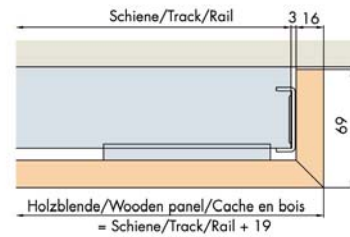

System: Laufschiene für Wandmontage, für 1 Holztüre bis 60/100 kg.

System: Running tracks for wall mounting, for 1 wooden door up to 60/100 kg.

Système: Rail de roulement pour montage mural, pour 1 porte en bois jusqu'à 60/100 kg.

Einbaubeispiele / Mounting examples / Exemples de montage